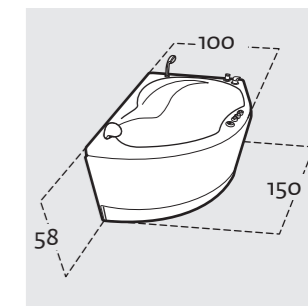

Altea

150 X 100

dimenzije: **150 x 100**
dimensions

maksimalni kapacitet: **185l**
maximum capacity

1. Slap slavina
2. Odlivno-prelivni sistem
3. Komande za hromoterapiju
4. Hromoterapija
5. Regulator vazduha
6. Usis
7. Pneumatske komande
8. Vazдушna mlaznica
9. Vodena mlaznica
10. Mešač
11. Prebacivač
12. Tuš ručica

1. Tapware
2. Overflow drain
3. Chromotherapy controls
4. Chromotherapy
5. Airflow regulator
6. Suction
7. Pneumatic controls
8. Air jet
9. Whirlpool jet
10. Mixer
11. Diverter
12. Shower handle

Altea 150X100