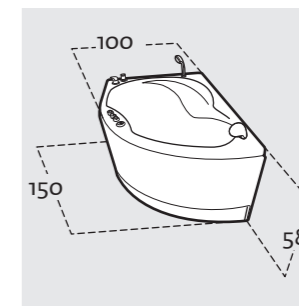

Altea

150 X 100

dimenzije: **150 x 100**
dimensions

maksimalni kapacitet: **185l**
maximum capacity

1. Slap slavina
2. Odlivno-prelivni sistem
3. Komande za hromoterapiju
4. Hromoterapija
5. Regulator vazduha
6. Usis
7. Pneumatske komande
8. Vazдушna mlaznica
9. Vodena mlaznica
10. Mešač
11. Prebacivač
12. Tuš ručica

1. Tapware
2. Overflow drain
3. Chromotherapy controls
4. Chromotherapy
5. Airflow regulator
6. Suction
7. Pneumatic controls
8. Air jet
9. Whirlpool jet
10. Mixer
11. Diverter
12. Shower handle

Altea 150X100