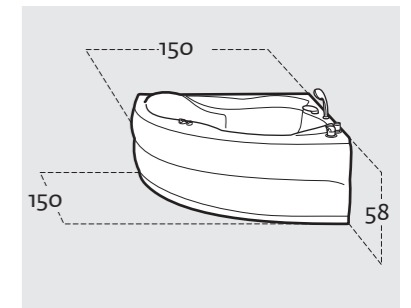

# Simona

150 x 150

165 x 165

dimenzije: **165 x 165**  
dimensions

maksimalni kapacitet: **254l**  
maximum capacity

dimenzije: **150 x 150**  
dimensions

maksimalni kapacitet: **216l**  
maximum capacity

1. Prebacivač
2. Mešač
3. Tuš ručica
4. Slap slavina
5. Pneumatske komande
6. Usis
7. Odlivno-prelivni sistem
8. Vazдушna mlaznica
9. Vodena mlaznica
10. Regulator vazduha