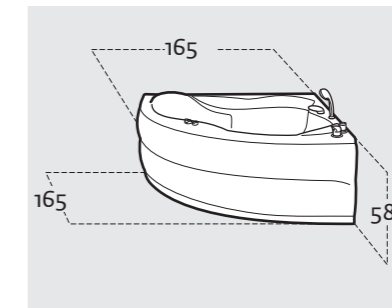

# Simona

150 x 150

165 x 165

dimenzije: **165 x 165**  
dimensions

maksimalni kapacitet: **254l**  
maximum capacity

dimenzije: **150 x 150**  
dimensions

maksimalni kapacitet: **216l**  
maximum capacity

1. Prebacivač
2. Mešač
3. Tuš ručica
4. Slap slavina
5. Pneumatske komande
6. Usis
7. Odlivno-prelivni sistem
8. Vazдушna mlaznica
9. Vodena mlaznica
10. Regulator vazduha